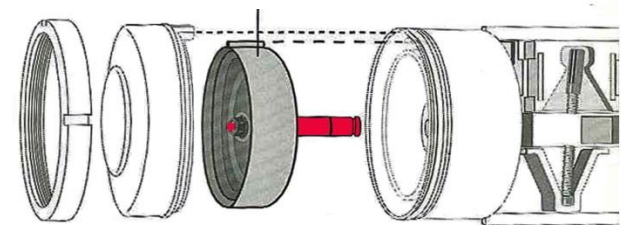

Consulter le Guide de Maintenance pour les Instructions de Montage

ATS7562F (18/03/20)

Ressort ATS/442

Consulter le Guide de Maintenance pour les Instructions de Montage

Clip de retenue

Couvercle

Filtre primaire
ATS/444

Consulter le Guide de Maintenance pour les Instructions de Montage

Membrane de vanne de dérivation ATS/443
(avec arbre pré-graissé)

Consulter le Guide de Maintenance pour les Instructions de Montage

ATS7562F (18/03/20)