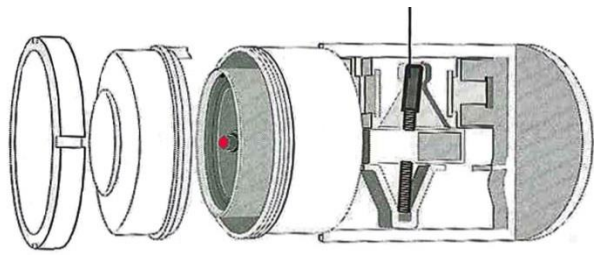

Consulter le Guide de Maintenance pour les Instructions de Montage

Membrane de vanne de dérivation ATS/443
(avec arbre pré-graissé)

Consulter le Guide de Maintenance pour les Instructions de Montage

ATS7562F (18/03/20)

Ressort ATS/442

Consulter le Guide de Maintenance pour les Instructions de Montage

Clip de retenue

Couvercle

Filtre primaire
ATS/444

Consulter le Guide de Maintenance pour les Instructions de Montage

Membrane de vanne de dérivation ATS/443
(avec arbre pré-graissé)