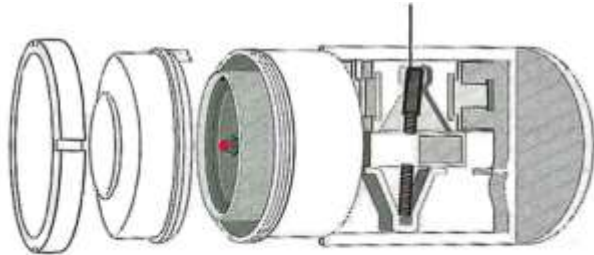

Feder ATS/442

Anweisungen zur Montage finden Sie im Wartungshandbuch

Anweisungen zur Montage finden Sie im Wartungshandbuch

Wegeventilmembrane ATS/443
(mit vorgeschmierte Welle)

Anweisungen zur Montage finden Sie im Wartungshandbuch

ATS7562G (18/03/20)

Feder ATS/442

Anweisungen zur Montage finden Sie im Wartungshandbuch

Anweisungen zur Montage finden Sie im Wartungshandbuch

Wegeventilmembrane ATS/443
(mit vorgeschmierte Welle)

Anweisungen zur Montage finden Sie im Wartungshandbuch