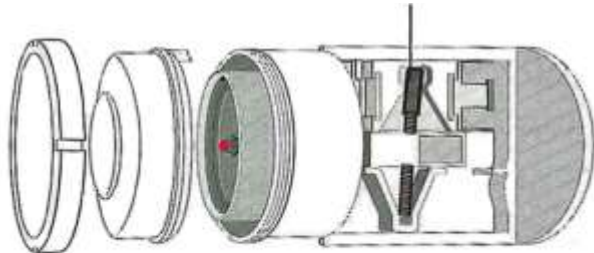

Feder ATS/442

Anweisungen zur Montage finden Sie im Wartungshandbuch

Anweisungen zur Montage finden Sie im Wartungshandbuch

Wegeventilmembrane ATS/443
(mit vorgeschmierte Welle)

Anweisungen zur Montage finden Sie im Wartungshandbuch

ATS7562G (18/03/20)

Feder ATS/442

Anweisungen zur Montage finden Sie im Wartungshandbuch

Anweisungen zur Montage finden Sie im Wartungshandbuch

Wegeventilmembrane ATS/443
(mit vorgeschmierte Welle)

Anweisungen zur Montage finden Sie im Wartungshandbuch