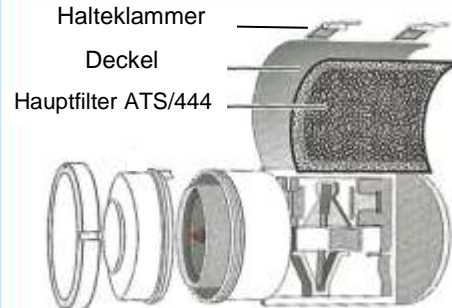

Feder ATS/442

Anweisungen zur Montage finden Sie im Wartungshandbuch

Anweisungen zur Montage finden Sie im Wartungshandbuch

Wegeventilmembrane ATS/443
(mit vorgeschmierte Welle)

Anweisungen zur Montage finden Sie im Wartungshandbuch

ATS7562G (18/03/20)

Feder ATS/442

Anweisungen zur Montage finden Sie im Wartungshandbuch

Anweisungen zur Montage finden Sie im Wartungshandbuch

Wegeventilmembrane ATS/443
(mit vorgeschmierte Welle)

Anweisungen zur Montage finden Sie im Wartungshandbuch