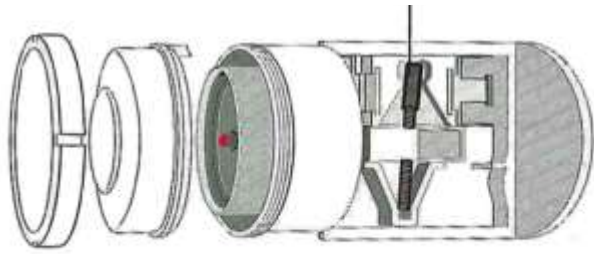

Feder ATS/442

Anweisungen zur Montage finden Sie im Wartungshandbuch

Anweisungen zur Montage finden Sie im Wartungshandbuch

Wegeventilmembrane ATS/443
(mit vorgeschmierte Welle)

Anweisungen zur Montage finden Sie im Wartungshandbuch

ATS7562G (18/03/20)

Feder ATS/442

Anweisungen zur Montage finden Sie im Wartungshandbuch

Anweisungen zur Montage finden Sie im Wartungshandbuch

Wegeventilmembrane ATS/443
(mit vorgeschmierte Welle)

Anweisungen zur Montage finden Sie im Wartungshandbuch