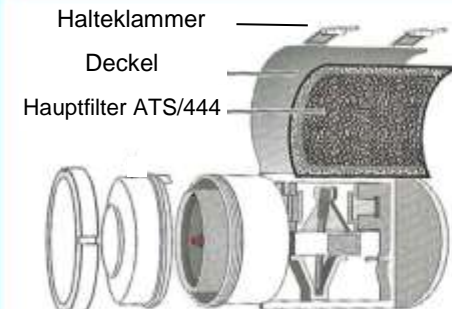

Feder ATS/442

Anweisungen zur Montage finden Sie im Wartungshandbuch

Anweisungen zur Montage finden Sie im Wartungshandbuch

Wegeventilmembrane ATS/443
(mit vorgeschmierte Welle)

Anweisungen zur Montage finden Sie im Wartungshandbuch

ATS7562G (18/03/20)

Feder ATS/442

Anweisungen zur Montage finden Sie im Wartungshandbuch

Anweisungen zur Montage finden Sie im Wartungshandbuch

Wegeventilmembrane ATS/443
(mit vorgeschmierte Welle)

Anweisungen zur Montage finden Sie im Wartungshandbuch