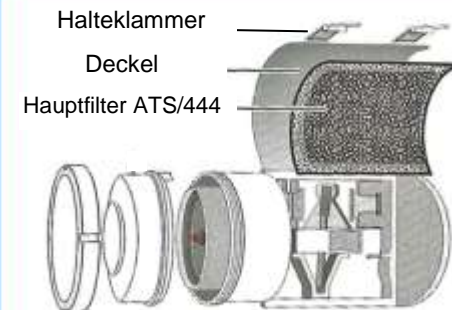

Feder ATS/442

Anweisungen zur Montage finden Sie im Wartungshandbuch

Anweisungen zur Montage finden Sie im Wartungshandbuch

Wegeventilmembrane ATS/443
(mit vorgeschmierte Welle)

Anweisungen zur Montage finden Sie im Wartungshandbuch

ATS7562G (18/03/20)

Feder ATS/442

Anweisungen zur Montage finden Sie im Wartungshandbuch

Anweisungen zur Montage finden Sie im Wartungshandbuch

Wegeventilmembrane ATS/443
(mit vorgeschmierte Welle)

Anweisungen zur Montage finden Sie im Wartungshandbuch