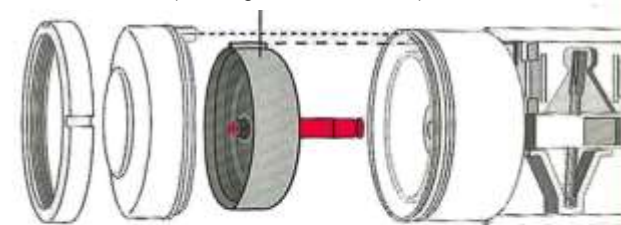

Feder ATS/442

Anweisungen zur Montage finden Sie im Wartungshandbuch

Anweisungen zur Montage finden Sie im Wartungshandbuch

Wegeventilmembrane ATS/443
(mit vorgeschmierte Welle)

Anweisungen zur Montage finden Sie im Wartungshandbuch

ATS7562G (18/03/20)

Feder ATS/442

Anweisungen zur Montage finden Sie im Wartungshandbuch

Anweisungen zur Montage finden Sie im Wartungshandbuch

Wegeventilmembrane ATS/443
(mit vorgeschmierte Welle)

Anweisungen zur Montage finden Sie im Wartungshandbuch