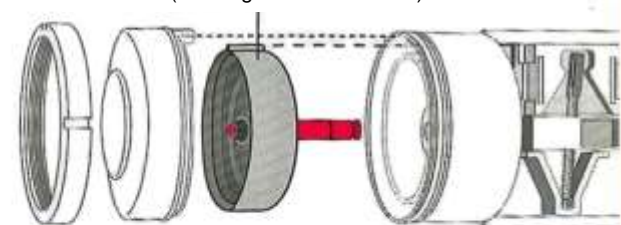

ATS7562G (18/03/20)

Feder ATS/442

Anweisungen zur Montage finden Sie im Wartungshandbuch

Anweisungen zur Montage finden Sie im Wartungshandbuch

Wegeventilmembrane ATS/443
(mit vorgeschmierte Welle)

Anweisungen zur Montage finden Sie im Wartungshandbuch