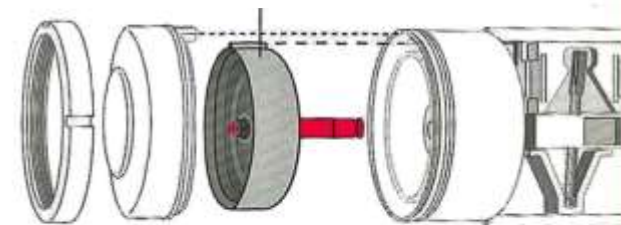

Feder ATS/442

Anweisungen zur Montage finden Sie im Wartungshandbuch

Anweisungen zur Montage finden Sie im Wartungshandbuch

Wegeventilmembrane ATS/443
(mit vorgeschmierte Welle)

Anweisungen zur Montage finden Sie im Wartungshandbuch

ATS7562G (18/03/20)

Feder ATS/442

Anweisungen zur Montage finden Sie im Wartungshandbuch

Anweisungen zur Montage finden Sie im Wartungshandbuch

Wegeventilmembrane ATS/443
(mit vorgeschmierte Welle)

Anweisungen zur Montage finden Sie im Wartungshandbuch