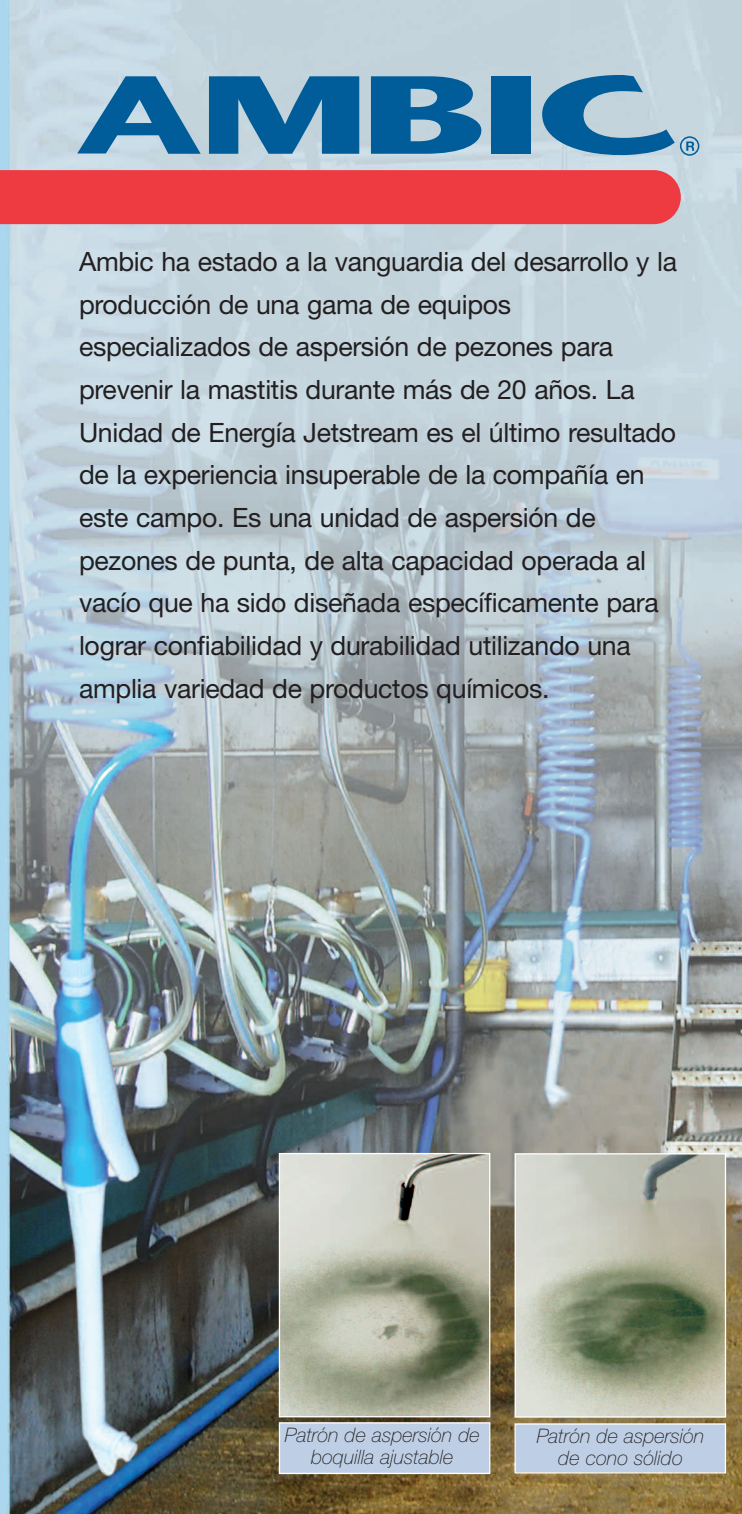

- Totalmente operado al vacío por lo que no se utiliza electricidad
- Se activa y desactiva automáticamente con el sistema de ordeña
- La presión autoregulada mantiene el flujo constante
- Presión ajustable para adaptarse a una variedad de desinfectantes de pezones para aplicar con atomizador
- La válvula de alivio de presión despresuriza el sistema cuando se desactiva el vacío y retro-enjuaga el filtro de entrada del desinfectante
- Expansible para satisfacer las necesidades del rebaño más grande
- Fácil de instalar
- Bajo mantenimiento

AMBIC®

Ambic ha estado a la vanguardia del desarrollo y la producción de una gama de equipos especializados de aspersión de pezones para prevenir la mastitis durante más de 20 años. La Unidad de Energía Jetstream es el último resultado de la experiencia insuperable de la compañía en este campo. Es una unidad de aspersión de pezones de punta, de alta capacidad operada al vacío que ha sido diseñada específicamente para lograr confiabilidad y durabilidad utilizando una amplia variedad de productos químicos.

Patrón de aspersión de boquilla ajustable