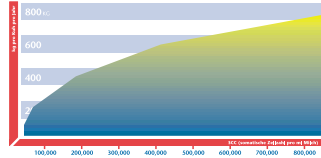

Die Kosten von Mastitis

Mastitis ist für milchwirtschaftliche Betriebe der teuerste, vermeidbare Kostenpunkt. Die weltweiten Jahreskosten werden auf schätzungsweise $150/€140 pro Kuh beziffert.

Dies beinhaltet:

- Verlust der Milchproduktion
- Verringerter Wert der Milch durch auf Milchqualität beruhende Vergütung
- Behandlungs- und Tierärztkosten
- Kosten von unbrauchbarer Milch
- Tötung infizierter Tiere

Jährlicher Milchverlust

Kosten von Mastitis bei einer durchschnittlichen Milchviehherde

Bei einer 100-köpfigen Kuhherde mit einer Mastitis-Quote von 65 Fällen pro Jahr und einem Tankmilch-Zellgehalt von 200.000 belaufen sich die jährlichen Kosten von Mastitis typisch auf $14.700/€13.800/£9.100:

	US $	€	£
Klinische Mastitis	8.400	7.900	5.200
Abzüge wegen Zellzahl	6.300	5.900	3.900
Mastitis-Gesamtkosten	14.700	13.800	9.100

*Statistiken nach Edmondson und Blowey 2001
Ungefähre Wechselkurse €1=£0,66 US $1=£0,62*

Diese Kosten könnten bei einer weniger gesunden Herde weitaus höher sein. Zitendeseinfektion ist eine entscheidende Komponente des Fünf-Punkte-Plans, der die Mastitis-Bekämpfung der letzten 20 Jahren weltweit entscheidend geprägt hat.

Der Fünf-Punkte-Plan

1. 1 Verbesserte betriebliche Hygiene beim Melken durch Tragen von Handschuhen und Verwendung von Einweg-Wischtüchern für Zitzen
2. 2 Korrekte Instandhaltung von Melkanlagen
3. 3 Routinemäßige Zitzen-Desinfektion nach dem Melken
4. 4 **Prompte Feststellung von klinischen Fällen, geeignete tierärztliche Behandlung und Tötung bei chronisch wieder auftretenden Fällen**
5. 5 So genannte "Dry Cow"-Therapie

Das Classic Zitzensprühsystem von Ambic bietet überlegene Leistung und ist eine Hauptwaffe jedes Mastitis-Kontrollprogramms, um größtmögliche Gesundheit von Eutern und Zitzen, Milchqualität und Rentabilität für den Milchvieh-Betrieb zu gewährleisten.

ARTIKELNUMMERN:

ATS/300	Classic komplett mit 3 knopfbetätigten Sprühpistolen
ATS/322	Classic komplett mit 3 hebelbetätigten Sprühpistolen mit Festkegelspray
ATS/400	Classic komplett mit 3 hebelbetätigten Classic Sprühpistolen
ATS/401	Classic Grundgerät
ATS/402	Classic Hebelpistole mit verstellbarer Düse
ATS/414	Ausbaustufe mit Hebelpistole mit verstellbarer Düse
ATS/422	Hebelbetätigte Sprühpistole mit Festkegelspray
ATS/522	Ausbaustufe mit Hebelpistole mit Festkegelspray
AJS/2402	Knopfbetätigte Sprühpistole
AJS/2414	Ausbaustufe mit Knopf-pistole mit Festkegelspray

AMBIC

...für den moderne Milchwirt konstruiert

Andere Weltklasse-Produkte im Ambic-Sortiment:

Vision

Dieser in Minutenschnelle installierte robuste Inline-Indikator der 2. Generation sorgt für garantierte individuelle Mastitis-Erkennung 365 Tage pro Jahr.

Flowfilter

Hochwertige, preiswerte Milchfiltration mit wiederverwendbaren Edelstahl-Filtereinsätzen.

Vormelkbecher und Dip-Becher

Moderne Vormelkbecher, die für 100% Mastitis-Erkennung beim Vormelken sorgen, und Dip-Becher, die in der Milchwirtschaft global als das beste Angebot auf dem Markt gelten.

Milch-Sampler

Dieser mit National Milk Records in Großbritannien entwickelte, eigenständige Probenehmer, entnimmt dem gesamten Melkvorgang eine kleine und dennoch repräsentative Probe.

IHR ÖRTLICHER AMBIC-HÄNDLER: