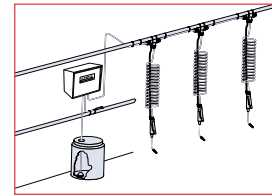

Nicht zuletzt durch seinen Innovationsgeist ist Ambic seit über 20 Jahren in der Zitzensprühtechnik führend. Von dieser Erfahrung profitiert das neue, verbesserte automatische Classic Zitzensprühsystem. Es erfüllt die strengen Anforderungen moderner Milchvieh-Betriebe, wobei Chemikalien flexibel eingesetzt werden können und sein Ausbau bei wachsender Herde möglich ist.

Die bewährte Technik des automatischen Classic Zitzensprühsystems ermöglicht überlegene Mastitis-Kontrolle und gesündere Euter.