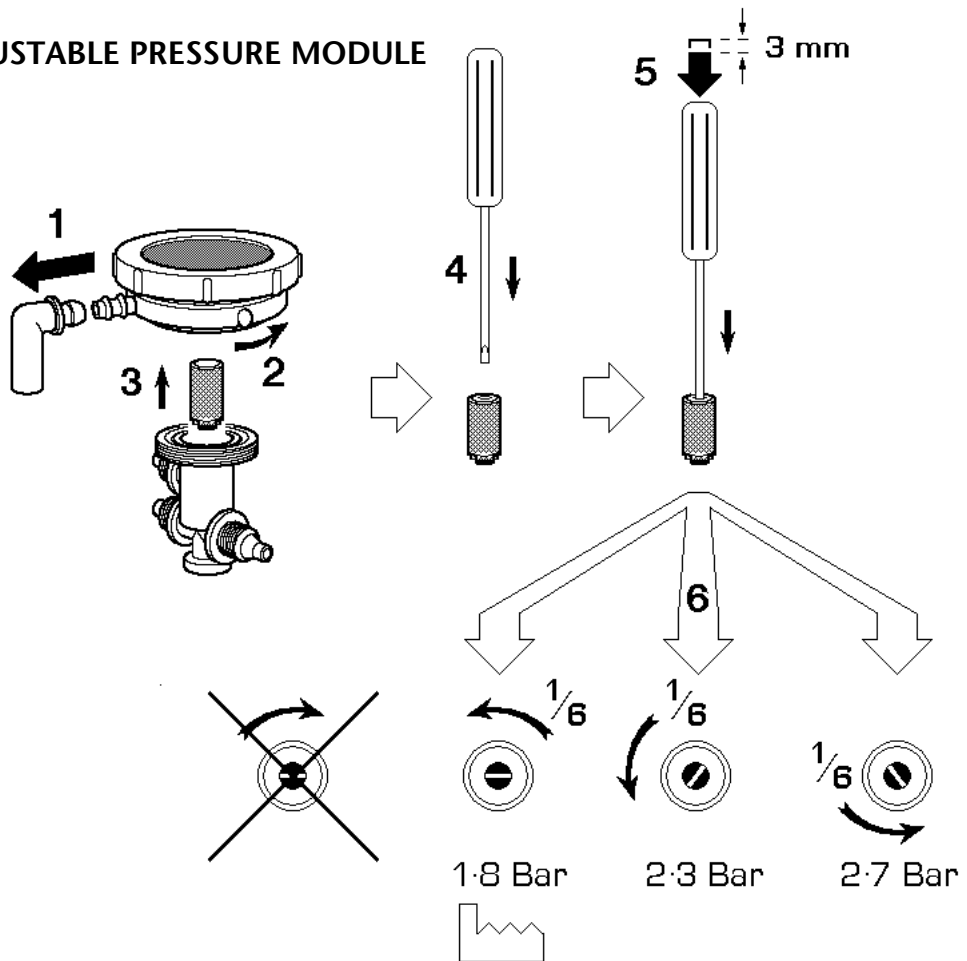

AED/4016 – ADJUSTABLE PRESSURE MODULE

JS7547 (01.02.10)

AED/4016 – ADJUSTABLE PRESSURE MODULE

JS7547 (01.02.10)