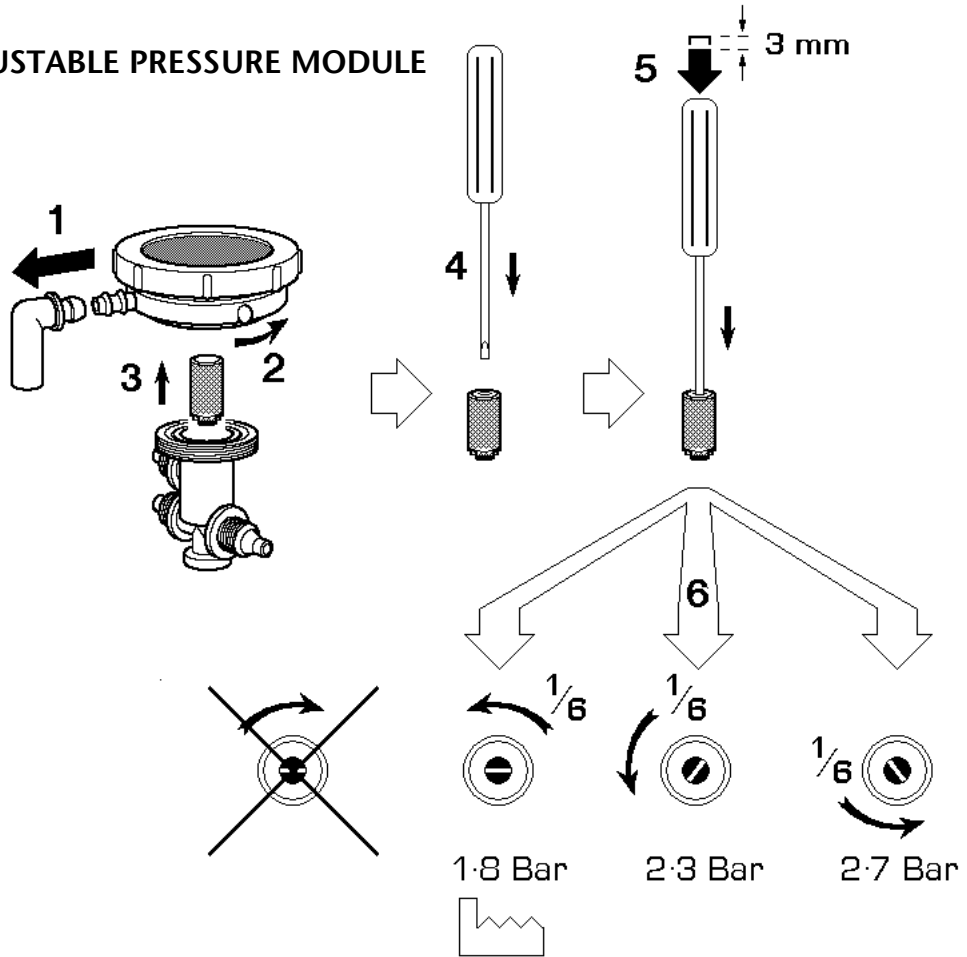

AED/4016 – ADJUSTABLE PRESSURE MODULE

JS7547 (01.02.10)

AED/4016 – ADJUSTABLE PRESSURE MODULE

JS7547 (01.02.10)