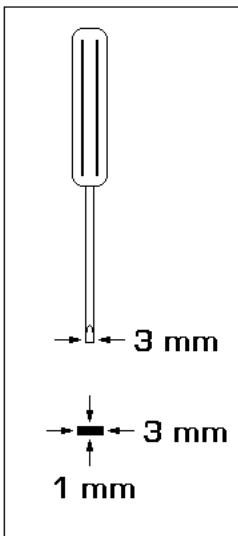

AED/4016 – ADJUSTABLE PRESSURE MODULE

JS7547 (01.02.10)

AED/4016 – ADJUSTABLE PRESSURE MODULE

JS7547 (01.02.10)